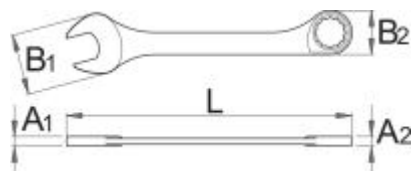

Звздогаечен ключ звезда тип тресчотка - 160/2

материал: хром-ванадиум

ковани, изцяло закалени

72 зъба, 5° работен ъгъл

тресчотка: двупосочна; посоката на работа се сменя с бутон

Профил: 

- [Технически данни](#)

| Шифър |  | L | B2 | B1 | A2 | A1 | |
|--------|---|-----|------|------|------|-----|-----|
| 622818 | 8 | 134 | 17,1 | 16,7 | 8,4 | 4,7 | 40 |
| 622819 | 9 | 158 | 21 | 21 | 8,4 | 5,5 | 55 |
| 622820 | 10 | 158 | 21 | 21 | 8,4 | 5,5 | 60 |
| 622821 | 11 | 164 | 22,6 | 23 | 9,7 | 6 | 70 |
| 622822 | 12 | 167 | 23,8 | 25 | 9,7 | 6,2 | 80 |
| 622823 | 13 | 177 | 24,9 | 27,5 | 9,7 | 6,0 | 96 |
| 622824 | 14 | 189 | 27 | 29 | 10,1 | 7 | 125 |
| 622825 | 15 | 198 | 28,1 | 31,5 | 11,7 | 7,2 | 150 |
| 622826 | 16 | 204 | 29,9 | 33 | 11,7 | 7,5 | 165 |
| 622827 | 17 | 224 | 31,9 | 34,9 | 11,7 | 8 | 183 |
| 622828 | 18 | 245 | 34,4 | 38,9 | 12 | 8,8 | 210 |
| 622829 | 19 | 245 | 34,4 | 38,9 | 19 | 12 | 230 |
| 622831 | 21 | 280 | 45,7 | 42,6 | 14,2 | 9,5 | 358 |
| 622832 | 22 | 280 | 45,7 | 42,6 | 14,2 | 9,5 | 378 |
| 622834 | 24 | 310 | 51,7 | 46,5 | 14,7 | 10 | 480 |